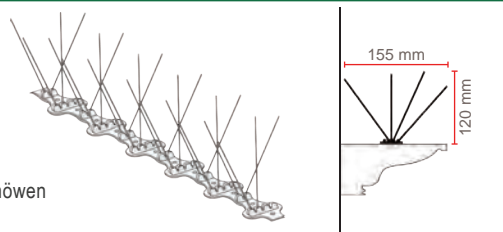

- 1 Modul: 31 cm lang x 5,5 cm breit x 11 cm hoch
- Dreireihig – 18 Spitzen
- VPE: 1 Karton v. 35 x 35 x 35 cm = 5,14 kg
- Schutzbreite 5 bis 10,5 cm.
- Für Tauben/Krähen/Elster/Stare/Spatzen
- Spitzen in Edelstahl/**STEELINOX®+** Ø 1,3 mm

DEPIGEONAL® ULTRA 2

REF.	BESCHREIBUNG	VPE
DEP012	ULTRA 2	40 m=128 Module

- 1 Modul: 31 cm lang x 10 cm breit x 11 cm hoch
- Dreireihig – 18 Spitzen
- VPE: 1 Karton v. 35 x 35 x 35 cm = 5,14 kg
- Schutzbreite 10 bis 15 cm.
- Für Tauben/Krähen/Elster/Stare/Spatzen
- Spitzen in Edelstahl/**STEELINOX®+** Ø 1,3 mm

ULTRA 1 auf ULTRA 2 bauen

SPEZIELL FÜR
KLEINE VÖGEL
(WIE SPATZEN)

DEPIGEONAL® ULTRA 4

REF.	BESCHREIBUNG	VPE
DEP116	ULTRA 4	40 m.=120 Module

- 1 Modul: 33,7 cm lang x 15,5 cm breit x 12 cm hoch
- Vierreihig – 24 Spitzen
- VPE: 1 Karton v. 60 x 40 x 40 cm = 8,8 kg
- Schutzbreite 15,5 bis 20,5 cm.
- Für Tauben/Krähen/Elster/Möwen/Raben/Ringeltaube/Grosse Seemöwen
- Spitzen in Edelstahl/**STEELINOX®+** Ø 1,4 mm