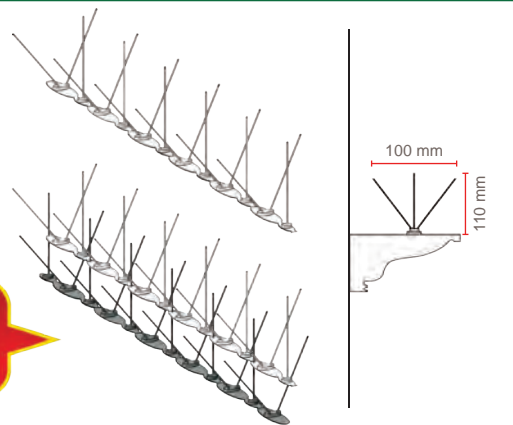

TAUBEN

KRÄHEN

ELSTER

STARE

SPATZEN

MÖWEN

RABEN

RINGELTAUBE

GROSSE SEEMÖWEN

Abschreckende Spitzen zur Vogelabwehr bei mittelmäßigem und starkem Druck.

DEPIGEONAL® ULTRA 1

REF.	BESCHREIBUNG	VPE
DEP015	ULTRA 1	40 m=128 Module

- 1 Modul: 31 cm lang x 5,5 cm breit x 11 cm hoch
- Dreireihig – 18 Spitzen
- VPE: 1 Karton v. 35 x 35 x 35 cm = 5,14 kg
- Schutzbreite 5 bis 10,5 cm.
- Für Tauben/Krähen/Elster/Stare/Spatzen
- Spitzen in Edelstahl/**STEELINOX®+** Ø 1,3 mm

DEPIGEONAL® ULTRA 2

REF.	BESCHREIBUNG	VPE
DEP012	ULTRA 2	40 m=128 Module

- 1 Modul: 31 cm lang x 10 cm breit x 11 cm hoch
- Dreireihig – 18 Spitzen
- VPE: 1 Karton v. 35 x 35 x 35 cm = 5,14 kg
- Schutzbreite 10 bis 15 cm.
- Für Tauben/Krähen/Elster/Stare/Spatzen
- Spitzen in Edelstahl/**STEELINOX®+** Ø 1,3 mm

ULTRA 1 auf ULTRA 2 bauen

SPEZIELL FÜR
KLEINE VÖGEL
(WIE SPATZEN)

DEPIGEONAL® ULTRA 4

REF.	BESCHREIBUNG	VPE
DEP116	ULTRA 4	40 m.=120 Module

- 1 Modul: 33,7 cm lang x 15,5 cm breit x 12 cm hoch
- Vierreihig – 24 Spitzen
- VPE: 1 Karton v. 60 x 40 x 40 cm = 8,8 kg
- Schutzbreite 15,5 bis 20,5 cm.
- Für Tauben/Krähen/Elster/Möwen/Raben/Ringeltaube/Grosse Seemöwen
- Spitzen in Edelstahl/**STEELINOX®+** Ø 1,4 mm

ZUBEHÖR

SELCLEANING®

Ref.: SEL003

Beschreibung: SELCLEANING®

VPE: 1 L Flasche

Vorbereitung f. 5 Liter
Aktiv-Reiniger:

1 L / 4 L Wasser
verdünnen

SELFIXING®

Ref.: SIL002

Beschreibung: Silikon SELFIXING®

VPE: Cartouche 280 ML

- Anwendung: 13 bis 16 ml/pro Stunde
- 1 Kartusche reicht für 10 m. DEPIGEONAL®.

Nur auf saubere u.
trockene Unterlagen;
zwischen +5°C und
+30°C