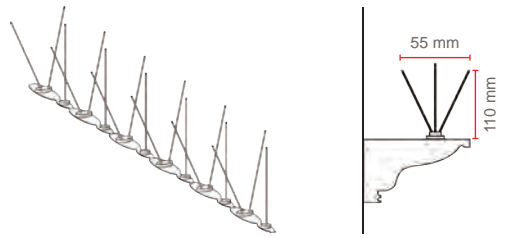

Eine schnelle, einfache u. genaue Anbringung:

- durch Kleben mit Silikon;
- durch Schrauben oder Nageln

Für ein optimales Kleben:

SELFIXING® Silikonkleber verwenden

TAUBEN

KRÄHEN

ELSTER

STARE

SPATZEN

MÖWEN

RABEN

RINGELTAUBE

GROSSE SEEMÖWEN

Abschreckende Spitzen zur Vogelabwehr bei mittelmäßigem und starkem Druck.

DEPIGEONAL® ULTRA 1

REF.	BESCHREIBUNG	VPE
DEP015	ULTRA 1	40 m=128 Module

- 1 Modul: 31 cm lang x 5,5 cm breit x 11 cm hoch
- Dreireihig – 18 Spitzen
- VPE: 1 Karton v. 35 x 35 x 35 cm = 5,14 kg
- Schutzbreite 5 bis 10,5 cm.
- Für Tauben/Krähen/Elster/Stare/Spatzen
- Spitzen in Edelstahl/**STEELINOX®+** Ø 1,3 mm