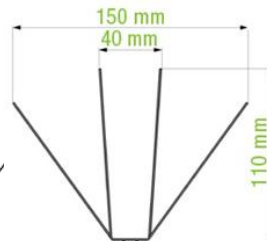

OPTISCH UNAUFFÄLLIG

100 % EDELSTAHLSPITZEN V – FÖRMIG

Edelstahlband AISI 301, **Länge 50 cm**, ohne Werkzeug brechbar. V2A Edelstahlspitzen AISI 302, Federstahl.

Jedes Edelstahlband ist vorgelocht mit Löchern von $\varnothing 5$ mm. So wird eine schnelle und mühelose Montage ermöglicht, egal ob Sie kleben, schrauben oder nieten. Stapelbare Spikes; platzsparende VPE.

BRECHBAR

ACHTUNG !

Die Benutzung von Handschuhen ist empfohlen

Für eine Schutzbreite von 8 bis 13 cm

$\varnothing 1,3$ mm AISI 302 Federstahl / H=11 cm

REF. ECO X080 - VPE: 25 m

1 Karton = 50 Module a 50 cm

Für eine Schutzbreite von 15 bis 20 cm

$\varnothing 1,3$ mm AISI 302 Federstahl / H=11 cm

REF. ECO X150 - VPE: 25 m

1 Karton = 50 Module a 50 cm

Für eine Schutzbreite von 15 bis 20 cm

$\varnothing 1,5$ mm AISI 302 Federstahl / H=13 cm