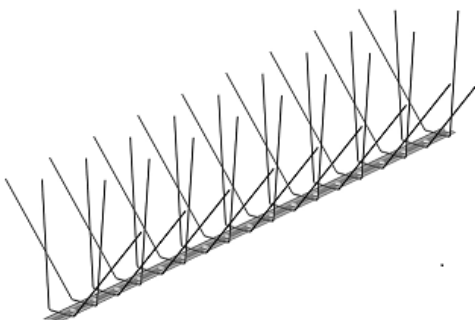

OPTISCH UNAUFFÄLLIG

100 % EDELSTAHLSPITZEN V – FÖRMIG

Edelstahlband AISI 301, **Länge 50 cm**, ohne Werkzeug brechbar. V2A Edelstahlspitzen AISI 302, Federstahl.

Jedes Edelstahlband ist vorgelocht mit Löchern von $\varnothing 5$ mm. So wird eine schnelle und mühelose Montage ermöglicht, egal ob Sie kleben, schrauben oder nieten. Stapelbare Spikes; platzsparende VPE.

BRECHBAR

ACHTUNG !

Die Benutzung von Handschuhen ist empfohlen

Für eine Schutzbreite von 8 bis 13 cm

$\varnothing 1,3$ mm AISI 302 Federstahl / H=11 cm

REF. ECO X080 - VPE: 25 m

1 Karton = 50 Module a 50 cm

Für eine Schutzbreite von 15 bis 20 cm

$\varnothing 1,3$ mm AISI 302 Federstahl / H=11 cm

REF. ECO X150 - VPE: 25 m

1 Karton = 50 Module a 50 cm

Für eine Schutzbreite von 15 bis 20 cm

$\varnothing 1,5$ mm AISI 302 Federstahl / H=13 cm