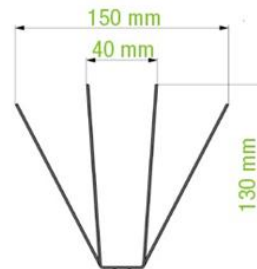

OPTISCH UNAUFFÄLLIG

100 % EDELSTAHLSPITZEN V – FÖRMIG

Edelstahlband AISI 301, **Länge 50 cm**, ohne Werkzeug brechbar. V2A Edelstahlspitzen AISI 302, Federstahl.

Jedes Edelstahlband ist vorgelocht mit Löchern von $\varnothing 5$ mm. So wird eine schnelle und mühelose Montage ermöglicht, egal ob Sie kleben, schrauben oder nieten. Stapelbare Spikes; platzsparende VPE.

BRECHBAR

ACHTUNG !

Die Benutzung von Handschuhen ist empfohlen

Für eine Schutzbreite von 8 bis 13 cm

$\varnothing 1,3$ mm AISI 302 Federstahl / H=11 cm

REF. ECO X080 - VPE: 25 m

1 Karton = 50 Module a 50 cm

Für eine Schutzbreite von 15 bis 20 cm

$\varnothing 1,3$ mm AISI 302 Federstahl / H=11 cm

REF. ECO X150 - VPE: 25 m

1 Karton = 50 Module a 50 cm

Für eine Schutzbreite von 15 bis 20 cm

$\varnothing 1,5$ mm AISI 302 Federstahl / H=13 cm