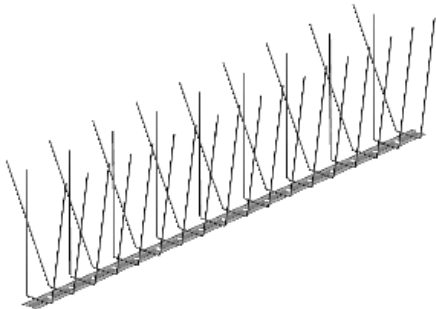

OPTISCH UNAUFFÄLLIG

100 % EDELSTAHLSPITZEN V – FÖRMIG

Edelstahlband AISI 301, **Länge 50 cm**, ohne Werkzeug brechbar. V2A Edelstahlspitzen AISI 302, Federstahl.

Jedes Edelstahlband ist vorgelocht mit Löchern von $\varnothing 5$ mm. So wird eine schnelle und mühelose Montage ermöglicht, egal ob Sie kleben, schrauben oder nieten. Stapelbare Spikes; platzsparende VPE.

BRECHBAR

ACHTUNG !

Die Benutzung von Handschuhen ist empfohlen

Für eine Schutzbreite von 8 bis 13 cm

$\varnothing 1,3$ mm AISI 302 Federstahl / H=11 cm

REF. ECO X080 - VPE: 25 m

1 Karton = 50 Module a 50 cm

Für eine Schutzbreite von 15 bis 20 cm

$\varnothing 1,3$ mm AISI 302 Federstahl / H=11 cm

REF. ECO X150 - VPE: 25 m

1 Karton = 50 Module a 50 cm

Für eine Schutzbreite von 15 bis 20 cm

$\varnothing 1,5$ mm AISI 302 Federstahl / H=13 cm