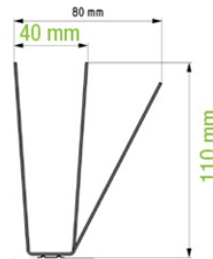

OPTISCH UNAUFFÄLLIG

100 % EDELSTAHLSPITZEN V – FÖRMIG

Edelstahlband AISI 301, **Länge 50 cm**, ohne Werkzeug brechbar. V2A Edelstahlspitzen AISI 302, Federstahl.

Jedes Edelstahlband ist vorgelocht mit Löchern von $\varnothing 5$ mm. So wird eine schnelle und mühelose Montage ermöglicht, egal ob Sie kleben, schrauben oder nieten. Stapelbare Spikes; platzsparende VPE.

BRECHBAR

ACHTUNG !

Die Benutzung von Handschuhen ist empfohlen

Für eine Schutzbreite von 8 bis 13 cm

$\varnothing 1,3$ mm AISI 302 Federstahl / H=11 cm

REF. ECO X080 - VPE: 25 m

1 Karton = 50 Module a 50 cm

Für eine Schutzbreite von 15 bis 20 cm

$\varnothing 1,3$ mm AISI 302 Federstahl / H=11 cm

REF. ECO X150 - VPE: 25 m

1 Karton = 50 Module a 50 cm

Für eine Schutzbreite von 15 bis 20 cm

$\varnothing 1,5$ mm AISI 302 Federstahl / H=13 cm

REF. ECO X155 - VPE: 25 m

1 Karton = 50 Module a 50 cm